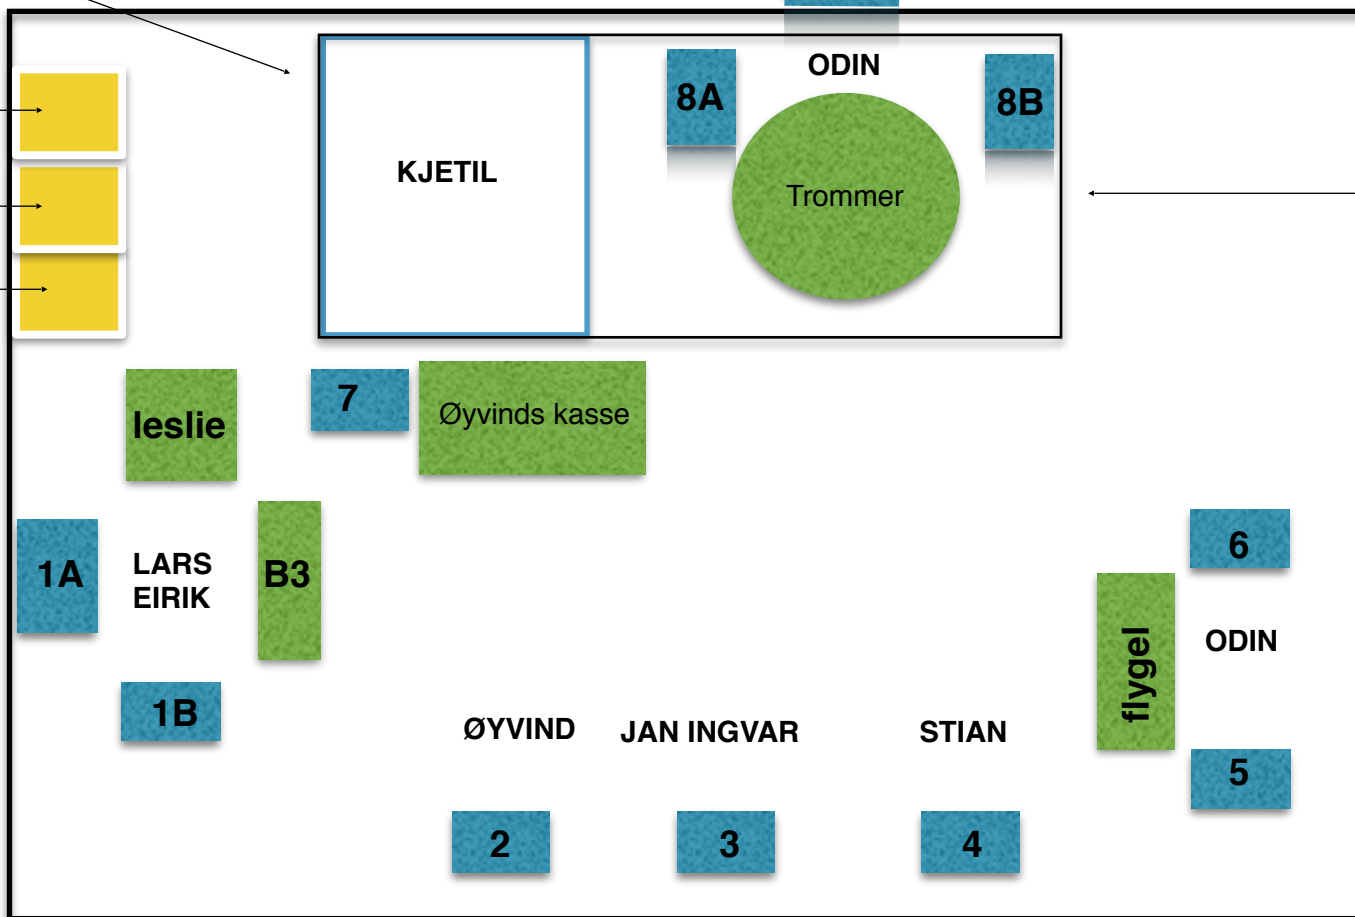

SCENE VAMP 2019

Riser til bass :
2 X 2 m høyde
40 cm

sub

sub på topp av mon flight

Rack 3 : mon 7+8+sub

Rack 2 : stagerack

Rack 1 : mon 1-6

Riser til trommer: 3
X 2 m høyde 60 cm

SCENE : Minimum 9 X 6 m, høgde minimum 1 meter